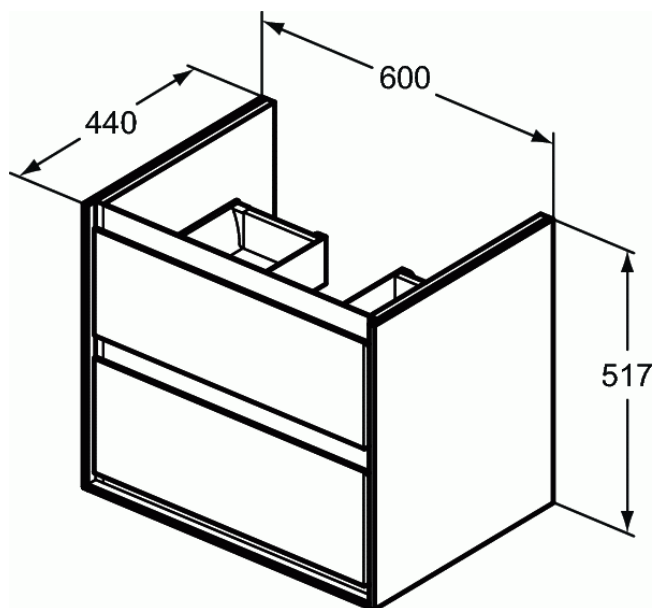

CONNECT AIR

Unitate de lavoar 60 cm

Unitate de lavoar 60 cm

Suspendata pe perete

2 sertare cu panouri cu margini (nu necesita manere)

Sistem inchidere lenta

Include: Set de fixare

Pentru combinare cu:

- Connect Air Lavoar adanc 64 cm E028901 sau

- Connect Air Lavoar dreptunghiular pentru montaj pe blat 60 cm E034801/40 cm E034701 si blatul E0848

Pentru combinare cu: Se recomanda sifon pentru spatiu redus EE23033967 (comandat separat)

VARIANTA PRODUS

Unitate de lavoar 80 cm

E0819

Unitate de lavoar 100 cm

E0821

Unitate de lavoar 120 cm

E0822

PRODUSE NECESARE